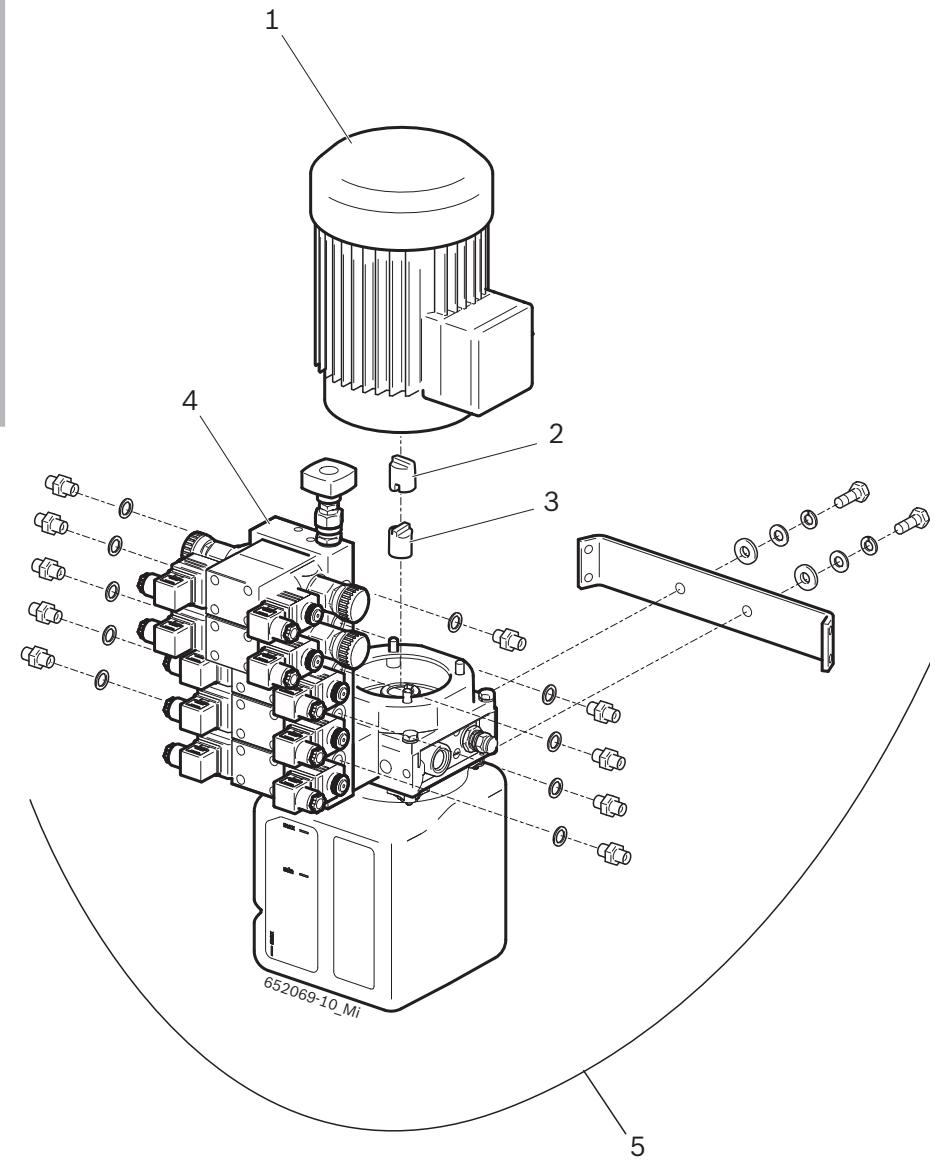

Pos.	Info	Partnumber	IDENTIFICAZIONE (it) Commento (it)	IDENTIFICATION (en) Comment (en)	Drawing
1	x	42918	#N/A! 1-Phase	Motor	
1	x	42919	#N/A! 3-Phase	Motor	
2	-	43174	su Richiesta	On request	
3	-	43175	su Richiesta	On request	
4	-		su Richiesta	On request	
5	-	105813	su Richiesta 1-Phase	On request	
5	-	105814	su Richiesta 3-Phase	On request